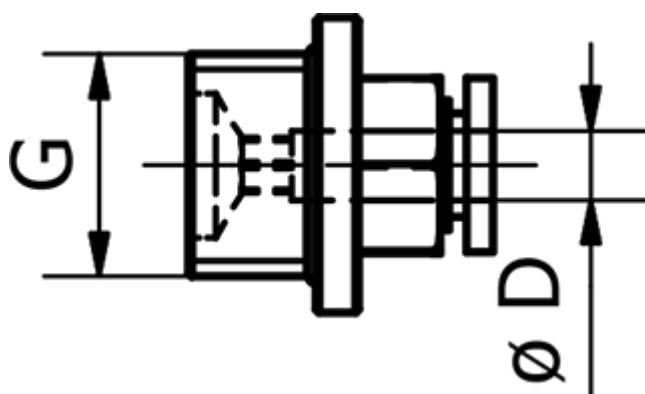

Varenummer: 58EPC402
Beskrivelse: Fitting EPC402 Lige
Udvendig gevind, 1/4" slangediameter 4

Mål

D = 4
Gevind = 1/4"